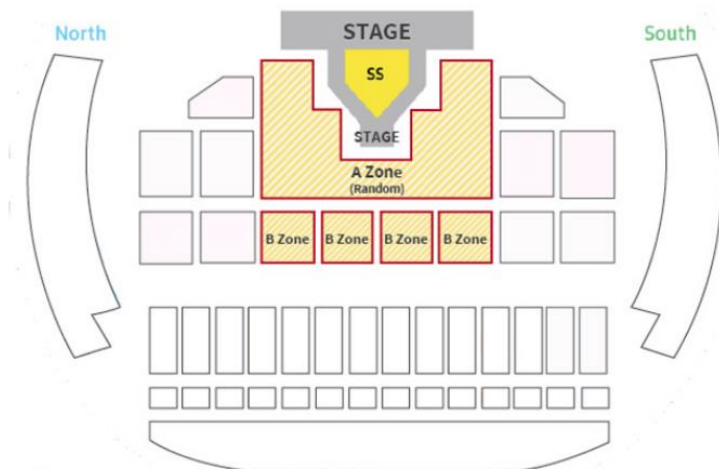

*Seats will be assigned in A zone or B zone randomly.

SBS SUPER CONCERT in Incheon Seating

*未滿15歲的兒童必須由家長/監護人陪同進場

有關套票的條款及細則請參閱最後一頁

Page 1 of 2

Tour Code: SELOPT099C

KCP/25SEP19

WESTMINSTER
Travel Ltd.

西敏旅行社

Westminster Travel Limited (A member of CTM, listed on the ASX)

☎ 2313 9800

✉ itravel@hkwtl.com

🌐 westminstertravel.com

Licence No. 350488